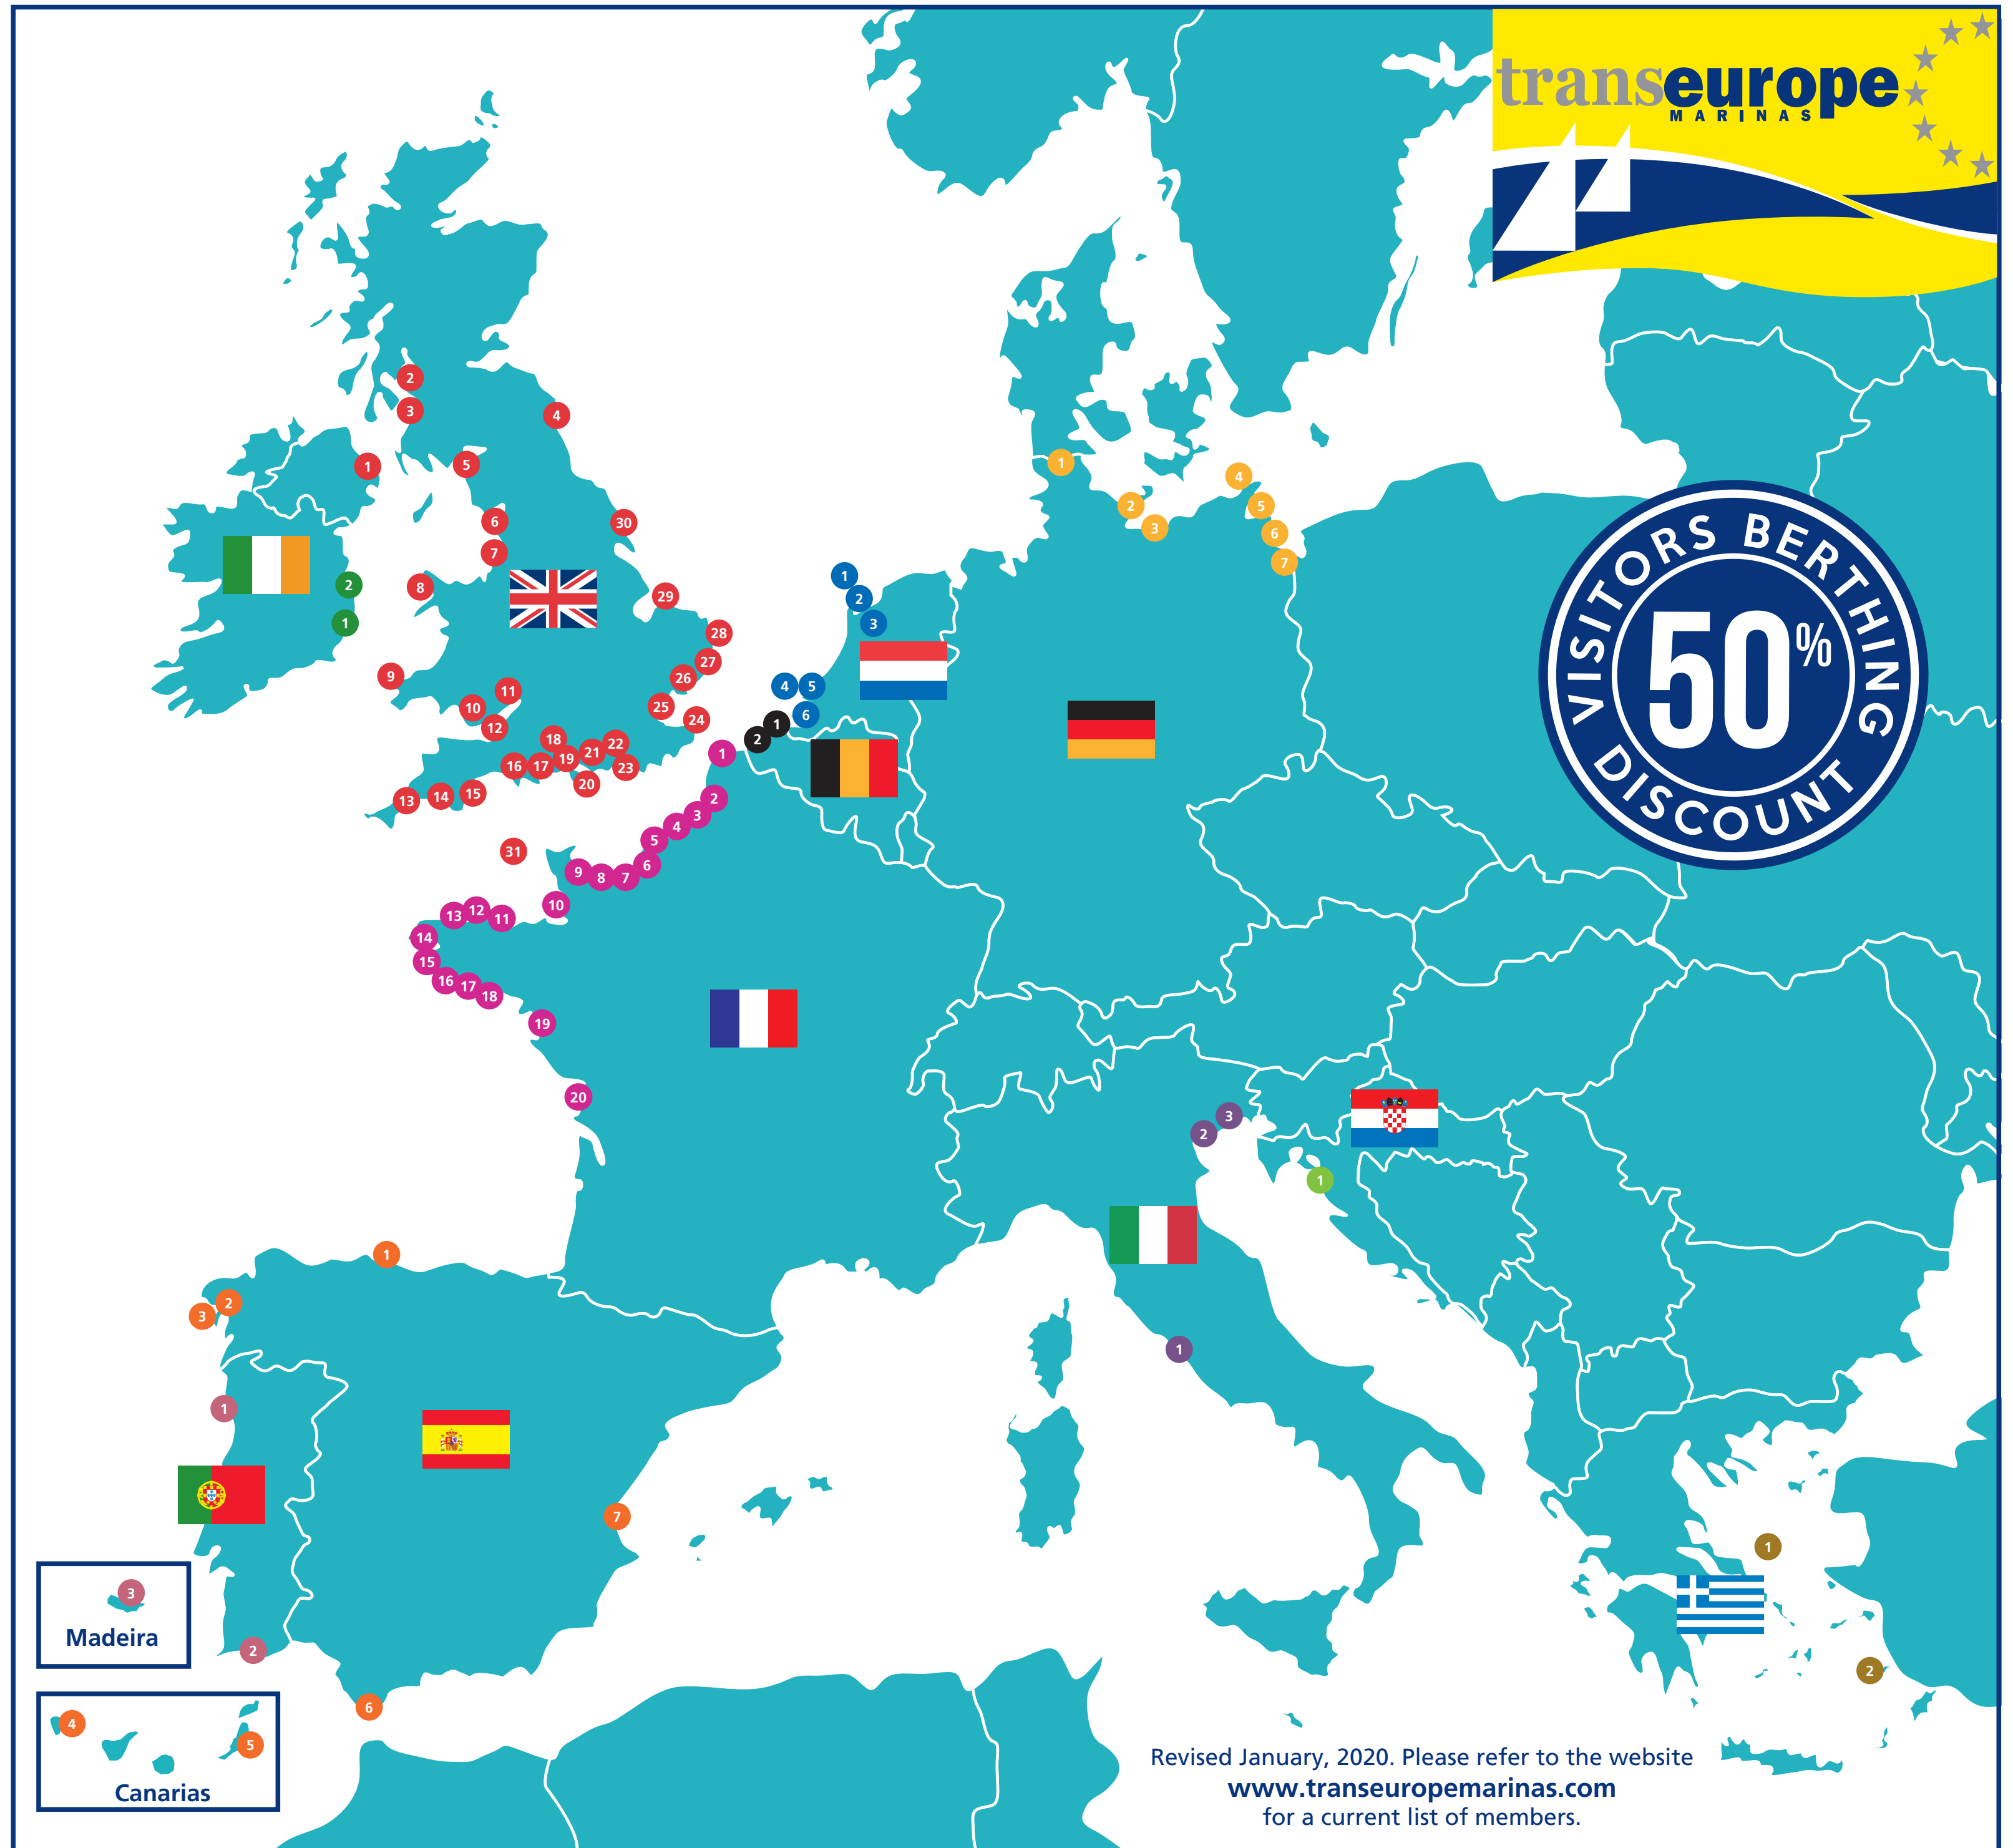

Portugal

- 1 Douro Marina
- 2 Marina de Portimão
- 3 Quinta do Lorde Marina

Italy

- 1 Porto Romano
- 2 Venezia Certosa Marina
- 3 Marina del Cavallino

Germany

- 1 Sonwik Marina
- 2 Ancora Marina
- 3 Marina Boltenhagen
- 4 Marina Wiek auf Rügen
- 5 Baltic Sea Resort
- 6 Naturhafen Krummin
- 7 Lagunenstadt Ueckermünde

France

- 1 Dunkerque
- 2 Dieppe
- 3 Saint Valery sur Somme
- 4 Saint Valery en Caux
- 5 Fécamp
- 6 Le Havre Plaisance
- 7 Port-Deauville
- 8 Dives-Cabourg-Houlgate
- 9 Ouistreham/Caen
- 10 Granville
- 11 Saint-Quay Port d'Armor
- 12 Perros-Guirec
- 13 Roscoff
- 14 Marinas de Brest
- 15 Douarnenez-Tréboul
- 16 Loctudy
- 17 Port la Forêt
- 18 Concarneau
- 19 Ports de Nantes
- 20 La Rochelle

Spain

- 1 Puerto Deportivo Gijón
- 2 Marina Combarro
- 3 Nauta Sanxenxo
- 4 Marina La Palma
- 5 Puerto Calero
- 6 Alcaidesa Marina
- 7 Pobla Marina

Croatia

- 1 Marina Puntat

Greece

- 1 Linariá Marina
- 2 Kos Marina

Revised January, 2020. Please refer to the website www.transeuropemarinas.com for a current list of members.